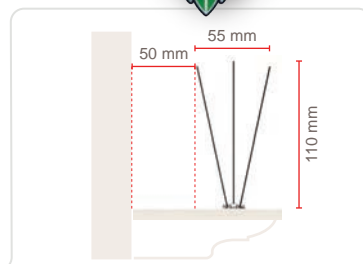

Pics dissuasifs pour l'éloignement des oiseaux. Recommandé pour des zones de pressions moyennes et fortes.

DEPIGEONAL® ULTRA 1

REF.	DESIGN	COND.
DEP115	ULTRA 1	40 m Linéaires

- Dimensions produit : long. 31 x larg. 5,5 x haut. 11 cm.
- 18 tiges sur 3 rangées.
- Dimensions emballage : carton de 35 x 35 x 35 cm pour 5,14 kg.
- Largeur protégée : de 5 cm à 10,5 cm.
- Protection: pigeons, corneilles, pies, moineaux et étourneaux
- Tige inox 302 / **STEELINOX®** / **STEELINOX®+** Ø 1,3 mm.

DEPIGEONAL® ULTRA 2

REF.	DESIGN	COND.
DEP112	ULTRA 2	40 m Linéaires

- Dimensions produit : long. 31 x larg. 10 x haut. 11 cm.
- 18 tiges sur 3 rangées.
- Dimensions emballage : carton de 35 x 35 x 35 cm pour 5,14 kg.
- Largeur protégée : de 10 cm à 15 cm.
- Protection: pigeons, corneilles, pies, moineaux et étourneaux
- Tige inox 302 / **STEELINOX®** / **STEELINOX®+** Ø 1,3 mm.

DEPIGEONAL® ULTRA 4

REF.	DESIGN	COND.
DEP116	ULTRA 4	40 m Linéaires

- Dimensions produit : long. 33,7 x larg. 15,5 x haut. 12 cm.
- 24 tiges sur 4 rangées.
- Dimensions emballage : carton de 60 x 40 x 40 cm pour 8,8 kg.
- Largeur protégée : de 15,5 cm à 20,5 cm.
- Protection: pigeons, corneilles, pies, mouettes, corbeaux, palombes et goélands.
- Tige inox 302 - Ø 1,4 mm.

ULTRALIPS 3

REF.	DESIGN	COND.
DEP125	Ultraclips 3	20 m Linéaires

- 240 clips soit 12 clips/mètre.
- Ourlets de gouttière ayant un diamètre de 12 à 30 mm.
- Dimensions produit : larg. 4,5 x haut. 13,5 cm.
- Dimensions emballage : carton de 35,5 x 22,5 x 15 cm pour 1,9 kg.
- Largeur protégée : rebords de gouttière.
- Protection : pigeons, corneilles et pies.
- Tige **STEELINOX®** / **STEELINOX®+** Ø 1,3 mm.