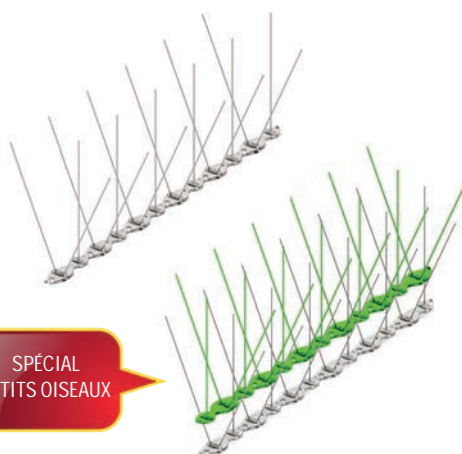

DEPIGEONAL® ULTRA 2

REF.	DESIGN	COND.
DEP112	ULTRA 2	40 m Linéaires

- Dimensions produit : long. 31 x larg. 10 x haut. 11 cm.
- 18 tiges sur 3 rangées.
- Dimensions emballage : carton de 35 x 35 x 35 cm pour 5,14 kg.
- Largeur protégée : de 10 cm à 15 cm.
- Protection: pigeons, corneilles, pies, moineaux et étourneaux
- Tige inox 302 / **STEELINOX®** / **STEELINOX®+** Ø 1,3 mm.