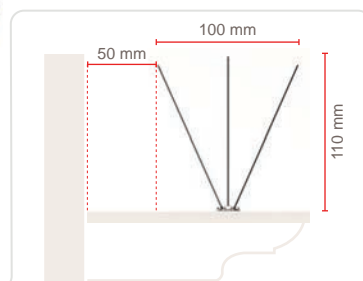

Pics dissuasifs pour l'éloignement des oiseaux. Recommandé pour des zones de pressions moyennes et fortes.

DEPIGEONAL® ULTRA 1

REF.	DESIGN	COND.
DEP115	ULTRA 1	40 m Linéaires

- Dimensions produit : long. 31 x larg. 5,5 x haut. 11 cm.
- 18 tiges sur 3 rangées.
- Dimensions emballage : carton de 35 x 35 x 35 cm pour 5,14 kg.
- Largeur protégée : de 5 cm à 10,5 cm.
- Protection: pigeons, corneilles, pies, moineaux et étourneaux
- Tige inox 302 / **STEELINOX®** / **STEELINOX®+** Ø 1,3 mm.

DEPIGEONAL® ULTRA 2

REF.	DESIGN	COND.
DEP112	ULTRA 2	40 m Linéaires

- Dimensions produit : long. 31 x larg. 10 x haut. 11 cm.
- 18 tiges sur 3 rangées.
- Dimensions emballage : carton de 35 x 35 x 35 cm pour 5,14 kg.
- Largeur protégée : de 10 cm à 15 cm.
- Protection: pigeons, corneilles, pies, moineaux et étourneaux
- Tige inox 302 / **STEELINOX®** / **STEELINOX®+** Ø 1,3 mm.

DEPIGEONAL® ULTRA 4

REF.	DESIGN	COND.
DEP116	ULTRA 4	40 m Linéaires

- Dimensions produit : long. 33,7 x larg. 15,5 x haut. 12 cm.
- 24 tiges sur 4 rangées.
- Dimensions emballage : carton de 60 x 40 x 40 cm pour 8,8 kg.
- Largeur protégée : de 15,5 cm à 20,5 cm.
- Protection: pigeons, corneilles, pies, mouettes, corbeaux, palombes et goélands.
- Tige inox 302 - Ø 1,4 mm.

ULTRALIPS 3

REF.	DESIGN	COND.
DEP125	Ultraclips 3	20 m Linéaires

- 240 clips soit 12 clips/mètre.
- Ourlets de gouttière ayant un diamètre de 12 à 30 mm.
- Dimensions produit : larg. 4,5 x haut. 13,5 cm.
- Dimensions emballage : carton de 35,5 x 22,5 x 15 cm pour 1,9 kg.
- Largeur protégée : rebords de gouttière.
- Protection : pigeons, corneilles et pies.
- Tige **STEELINOX®** / **STEELINOX®+** Ø 1,3 mm.