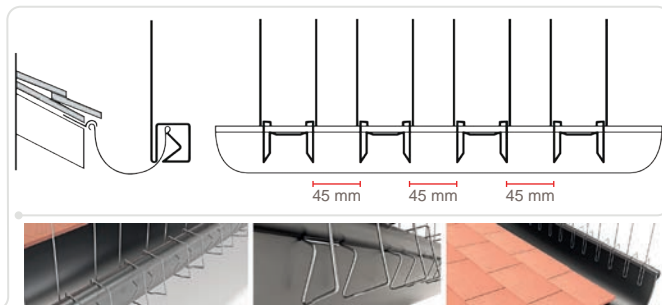

DEPIGEONAL® ULTRA 4

REF.	DESIGN	COND.
DEP116	ULTRA 4	40 m Linéaires

- Dimensions produit : long. 33,7 x larg. 15,5 x haut. 12 cm.
- 24 tiges sur 4 rangées.
- Dimensions emballage : carton de 60 x 40 x 40 cm pour 8,8 kg.
- Largeur protégée : de 15,5 cm à 20,5 cm.
- Protection: pigeons, corneilles, pies, mouettes, corbeaux, palombes et goélands.
- Tige inox 302 - Ø 1,4 mm.

ULTRALIPS 3

REF.	DESIGN	COND.
DEP125	Ultraclips 3	20 m Linéaires

- 240 clips soit 12 clips/mètre.
- Ourlets de gouttière ayant un diamètre de 12 à 30 mm.
- Dimensions produit : larg. 4,5 x haut. 13,5 cm.
- Dimensions emballage : carton de 35,5 x 22,5 x 15 cm pour 1,9 kg.
- Largeur protégée : rebords de gouttière.
- Protection : pigeons, corneilles et pies.
- Tige **STEELINOX®** / **STEELINOX®+** Ø 1,3 mm.