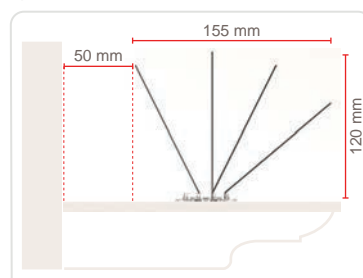

Pics dissuasifs pour l'éloignement des oiseaux. Recommandé pour des zones de pressions moyennes et fortes.

DEPIGEONAL® ULTRA 1

REF.	DESIGN	COND.
DEP115	ULTRA 1	40 m Linéaires

- Dimensions produit : long. 31 x larg. 5,5 x haut. 11 cm.
- 18 tiges sur 3 rangées.
- Dimensions emballage : carton de 35 x 35 x 35 cm pour 5,14 kg.
- Largeur protégée : de 5 cm à 10,5 cm.
- Protection: pigeons, corneilles, pies, moineaux et étourneaux
- Tige inox 302 / **STEELINOX®** / **STEELINOX®+** Ø 1,3 mm.

DEPIGEONAL® ULTRA 2

REF.	DESIGN	COND.
DEP112	ULTRA 2	40 m Linéaires

- Dimensions produit : long. 31 x larg. 10 x haut. 11 cm.
- 18 tiges sur 3 rangées.
- Dimensions emballage : carton de 35 x 35 x 35 cm pour 5,14 kg.
- Largeur protégée : de 10 cm à 15 cm.
- Protection: pigeons, corneilles, pies, moineaux et étourneaux
- Tige inox 302 / **STEELINOX®** / **STEELINOX®+** Ø 1,3 mm.

DEPIGEONAL® ULTRA 4

REF.	DESIGN	COND.
DEP116	ULTRA 4	40 m Linéaires

- Dimensions produit : long. 33,7 x larg. 15,5 x haut. 12 cm.
- 24 tiges sur 4 rangées.
- Dimensions emballage : carton de 60 x 40 x 40 cm pour 8,8 kg.
- Largeur protégée : de 15,5 cm à 20,5 cm.
- Protection: pigeons, corneilles, pies, mouettes, corbeaux, palombes et goélands.
- Tige inox 302 - Ø 1,4 mm.

ULTRALIPS 3

REF.	DESIGN	COND.
DEP125	Ultraclips 3	20 m Linéaires

- 240 clips soit 12 clips/mètre.
- Ourlets de gouttière ayant un diamètre de 12 à 30 mm.
- Dimensions produit : larg. 4,5 x haut. 13,5 cm.
- Dimensions emballage : carton de 35,5 x 22,5 x 15 cm pour 1,9 kg.
- Largeur protégée : rebords de gouttière.
- Protection : pigeons, corneilles et pies.
- Tige **STEELINOX®** / **STEELINOX®+** Ø 1,3 mm.