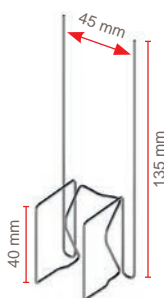

DEPIGEONAL® ULTRA 2

REF.	DESIGN	COND.
DEP112	ULTRA 2	40 m Linéaires

- Dimensions produit : long. 31 x larg. 10 x haut. 11 cm.
- 18 tiges sur 3 rangées.
- Dimensions emballage : carton de 35 x 35 x 35 cm pour 5,14 kg.
- Largeur protégée : de 10 cm à 15 cm.
- Protection: pigeons, corneilles, pies, moineaux et étourneaux
- Tige inox 302 / **STEELINOX®** / **STEELINOX®+** Ø 1,3 mm.

DEPIGEONAL® ULTRA 4

REF.	DESIGN	COND.
DEP116	ULTRA 4	40 m Linéaires

- Dimensions produit : long. 33,7 x larg. 15,5 x haut. 12 cm.
- 24 tiges sur 4 rangées.
- Dimensions emballage : carton de 60 x 40 x 40 cm pour 8,8 kg.
- Largeur protégée : de 15,5 cm à 20,5 cm.
- Protection: pigeons, corneilles, pies, mouettes, corbeaux, palombes et goélands.
- Tige inox 302 - Ø 1,4 mm.

ULTRALIPS 3

REF.	DESIGN	COND.
DEP125	Ultraclips 3	20 m Linéaires

- 240 clips soit 12 clips/mètre.
- Ourlets de gouttière ayant un diamètre de 12 à 30 mm.
- Dimensions produit : larg. 4,5 x haut. 13,5 cm.
- Dimensions emballage : carton de 35,5 x 22,5 x 15 cm pour 1,9 kg.
- Largeur protégée : rebords de gouttière.
- Protection : pigeons, corneilles et pies.
- Tige **STEELINOX®** / **STEELINOX®+** Ø 1,3 mm.

DEPIGEONAL® EV6/EV12 SPECIAL VOLETS

REF.	DESIGN	COND.
DEP118	EV6 110 mm	20 m Linéaires

- Dimensions produit : long. 36 x larg. 1 x haut. 11 cm.
- 6 tiges de 11 cm.
- Dimensions emballage : carton de 40 x 20 x 11 cm pour 1,39 kg.
- Largeur protégée : jusqu'à 3 cm.
- Protection: pigeons, corneilles et pies.
- Tige inox 302 - Ø 1,2 mm.