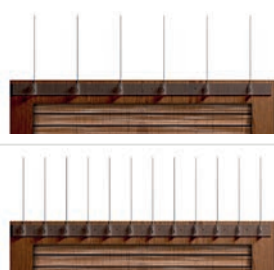

REF.	DESIGN	COND.
DEP119	EV12 110 mm	20 m Linéaires

- Dimensions produit : long. 36 x larg. 1 x haut. 11 cm.
- 12 tiges de 11 cm.
- Dimensions emballage : carton de 40 x 20 x 11 cm pour 1,91 kg.
- Largeur protégée : jusqu'à 3 cm.
- Protection: pigeons, corneilles, pies, moineaux et étourneaux.
- Tige inox 302 - Ø 1,2 mm.