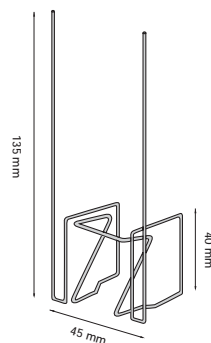

Réf.	Design.	Cond.
ECO147	E2 PCB 120 mm	50 m linéaires

- Dimensions produit : long. 33 x larg. 6 x haut. 12 cm.
- 13 tiges sur 2 rangées.
- Dimensions emballage : carton de 51,5 x 36,5 x 32 cm pour 7 kg.
- Largeur protégée : de 6 cm à 10 cm.
- Protection : pigeons.
- Tige inox/ **Steelinox**® + Ø 1,3 mm.

ECOPIC® E4

Réf.	Design.	Cond.
ECO146	E4 PCB 85/115 mm	50 m linéaires

- Dimensions produit : long. 33 x larg. 14 x haut. 8,5/11,5 cm.
- 26 tiges sur 4 rangées.
- Dimensions emballage : carton de 70,5 x 51,5 x 32 cm pour 9,5 kg.
- Largeur protégée : de 14 cm à 18 cm.
- Protection : pigeons et mouettes.
- Tige inox/ **Steelinox**® + Ø 1,3 mm.

ECOPIC® E6200

Réf.	Design.	Cond.
ECO105	85/100/120 mm	20 m linéaires

- Dimensions produit : long. 33,7 x larg. 20 x haut. 8,5/10/12 cm.
- 36 tiges sur 6 rangées.
- Dimensions emballage : carton de 45 x 36 x 45 cm pour 6 kg.
- Largeur protégée : de 20 cm à 25 cm.
- Protection : mouettes et goélands.
- Tige inox/ **Steelinox**® + Ø 1,4 mm.

ECOCLIPS 3

Réf.	Design.	Cond.
ECO1045	ECOCLIPS 3	20 m linéaires

- 240 clips soit 12 clips/mètre.
- Ourlets de gouttière ayant un diamètre de 12 à 30 mm.
- Dimensions produit : larg. 4,5 x haut. 10 cm.
- Dimensions emballage : carton de 35,5 x 22,5 x 21 cm pour 1,9 kg.
- Largeur protégée : rebord de la gouttière.
- Protection : pigeons.
- Tige **Steelinox**® Ø 1,3 mm.