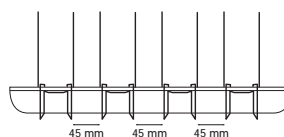

Réf.	Design.	Cond.
ECO147	E2 PCB 120 mm	50 m linéaires

- Dimensions produit : long. 33 x larg. 6 x haut. 12 cm.
- 13 tiges sur 2 rangées.
- Dimensions emballage : carton de 51,5 x 36,5 x 32 cm pour 7 kg.
- Largeur protégée : de 6 cm à 10 cm.
- Protection : pigeons.
- Tige inox/ **Steelinox**® + Ø 1,3 mm.

ECOPIC® E4

Réf.	Design.	Cond.
ECO146	E4 PCB 85/115 mm	50 m linéaires

- Dimensions produit : long. 33 x larg. 14 x haut. 8,5/11,5 cm.
- 26 tiges sur 4 rangées.
- Dimensions emballage : carton de 70,5 x 51,5 x 32 cm pour 9,5 kg.
- Largeur protégée : de 14 cm à 18 cm.
- Protection : pigeons et mouettes.
- Tige inox/ **Steelinox**® + Ø 1,3 mm.

ECOPIC® E6200

Réf.	Design.	Cond.
ECO105	85/100/120 mm	20 m linéaires

- Dimensions produit : long. 33,7 x larg. 20 x haut. 8,5/10/12 cm.
- 36 tiges sur 6 rangées.
- Dimensions emballage : carton de 45 x 36 x 45 cm pour 6 kg.
- Largeur protégée : de 20 cm à 25 cm.
- Protection : mouettes et goélands.
- Tige inox/ **Steelinox**® + Ø 1,4 mm.

ECOCLIPS 3

Réf.	Design.	Cond.
ECO1045	ECOCLIPS 3	20 m linéaires

- 240 clips soit 12 clips/mètre.
- Ourlets de gouttière ayant un diamètre de 12 à 30 mm.
- Dimensions produit : larg. 4,5 x haut. 10 cm.
- Dimensions emballage : carton de 35,5 x 22,5 x 21 cm pour 1,9 kg.
- Largeur protégée : rebord de la gouttière.
- Protection : pigeons.
- Tige **Steelinox**® Ø 1,3 mm.