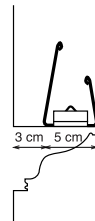

CBD004 CABLE BIRD® simple 50 m linéaires

- Dimensions produit : 50 x 3,7 x 9 cm.
- Dimensions emballage : carton de 58 x 15 x 7 cm pour 1,835 kg.
- Largeur protégée : 3,7 à 6,7 cm.

CABLE BIRD® 2

Ref.	Design.	Cond.
CBD005	CABLE BIRD® double	50 m linéaires

CBD005 CABLE BIRD® double 50 m linéaires

- Dimensions produit : 50 x 5 x 9 cm.
- Dimensions emballage : carton de 58 x 15 x 7 cm pour 2,752 kg.
- Largeur protégée : 5 à 8 cm.

accessoires

SILICONE SELFIXING®