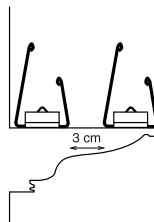

CBD004 CABLE BIRD® simple 50 m linéaires

- Dimensions produit : 50 x 3,7 x 9 cm.
- Dimensions emballage : carton de 58 x 15 x 7 cm pour 1,835 kg.
- Largeur protégée : 3,7 à 6,7 cm.

CABLE BIRD® 2

Ref.	Design.	Cond.
CBD005	CABLE BIRD® double	50 m linéaires

CBD005 CABLE BIRD® double 50 m linéaires

- Dimensions produit : 50 x 5 x 9 cm.
- Dimensions emballage : carton de 58 x 15 x 7 cm pour 2,752 kg.
- Largeur protégée : 5 à 8 cm.

accessoires

SILICONE SELFIXING®

Ref.	Design.	Cond.
SIL001	Silicone Selfixing®	Cart. 310 ml

SIL001 Silicone Selfixing® Cart. 310 ml

- Mise en œuvre : 13 à 16 mètres linéaires / heure.
- 1 cartouche ± 100 mètres de CABLE BIRD®.

Silicone spécial pluie : nous consulter.