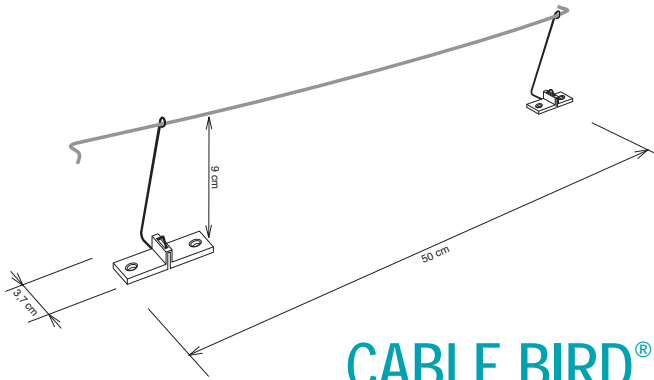

CABLE BIRD®

Système de tiges double effets rotatif et ressort pour empêcher les pigeons de se poser sur les rebords de bâtiments. Recommandé pour les zones de pressions faibles.

Pigeons

CABLE BIRD® 1

Ref.	Design.	Cond.
CBD004	CABLE BIRD® simple	50 m linéaires

CBD004 CABLE BIRD® simple 50 m linéaires

- Dimensions produit : 50 x 3,7 x 9 cm.
- Dimensions emballage : carton de 58 x 15 x 7 cm pour 1,835 kg.
- Largeur protégée : 3,7 à 6,7 cm.

CABLE BIRD® 2

Ref.	Design.	Cond.
CBD005	CABLE BIRD® double	50 m linéaires

CBD005 CABLE BIRD® double 50 m linéaires

- Dimensions produit : 50 x 5 x 9 cm.
- Dimensions emballage : carton de 58 x 15 x 7 cm pour 2,752 kg.
- Largeur protégée : 5 à 8 cm.

accessoires

SILICONE SELFIXING®

Ref.	Design.	Cond.
SIL001	Silicone Selfixing®	Cart. 310 ml

SIL001 Silicone Selfixing® Cart. 310 ml

- Mise en œuvre : 13 à 16 mètres linéaires / heure.
- 1 cartouche ± 100 mètres de CABLE BIRD®.

Silicone spécial pluie : nous consulter.