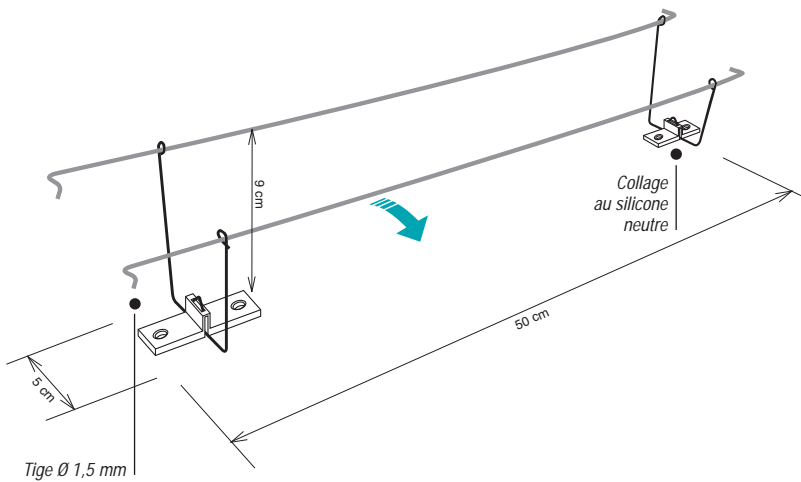

CABLE BIRD®

Système de tiges double effets rotatif et ressort pour empêcher les pigeons de se poser sur les rebords de bâtiments. Recommandé pour les zones de pressions faibles.

Pigeons

CABLE BIRD® 1

Ref.	Design.	Cond.
CBD004	CABLE BIRD® simple	50 m linéaires

CBD004 CABLE BIRD® simple 50 m linéaires

- Dimensions produit : 50 x 3,7 x 9 cm.
- Dimensions emballage : carton de 58 x 15 x 7 cm pour 1,835 kg.
- Largeur protégée : 3,7 à 6,7 cm.

CABLE BIRD® 2

Ref.	Design.	Cond.
CBD005	CABLE BIRD® double	50 m linéaires

CBD005 CABLE BIRD® double 50 m linéaires

- Dimensions produit : 50 x 5 x 9 cm.
- Dimensions emballage : carton de 58 x 15 x 7 cm pour 2,752 kg.
- Largeur protégée : 5 à 8 cm.

accessoires

SILICONE SELFIXING®

Ref.	Design.	Cond.
SIL001	Silicone Selfixing®	Cart. 310 ml

SIL001 Silicone Selfixing® Cart. 310 ml

- Mise en œuvre : 13 à 16 mètres linéaires / heure.
- 1 cartouche ± 100 mètres de CABLE BIRD®.

Silicone spécial pluie : nous consulter.